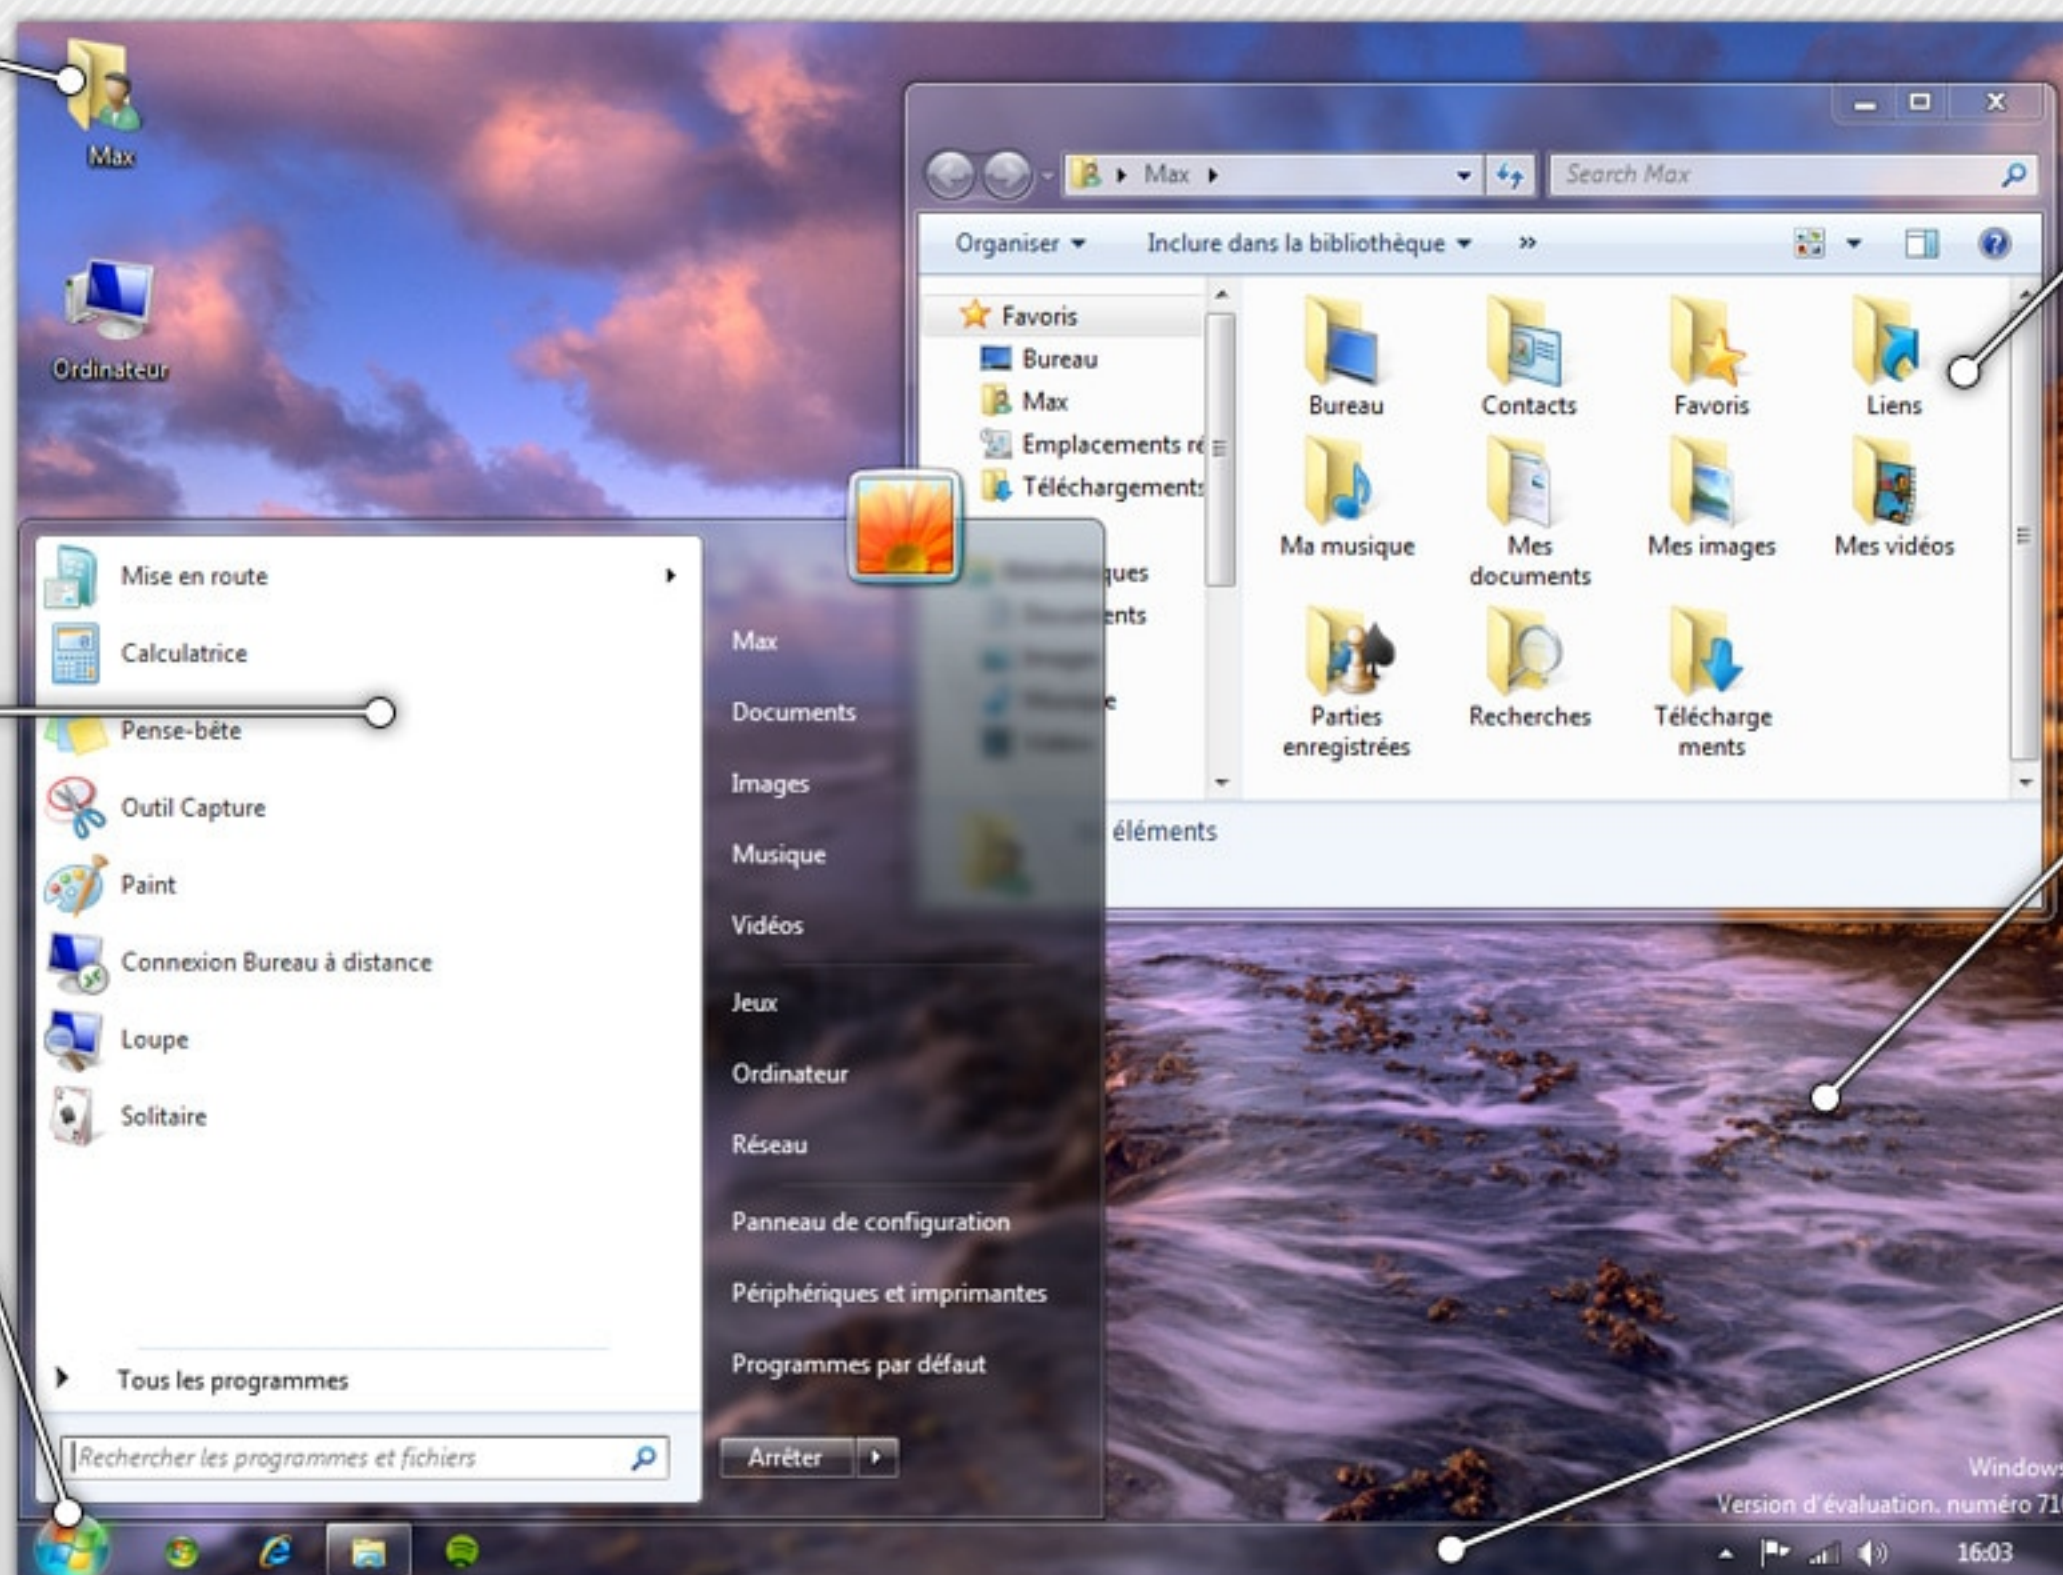

Icônes

Pictogrammes désignant un objet, qui peut désigner un dossier, un fichier (musique, photo...) un logiciel ou encore un raccourci.

On en trouve de partout : bureau, fenêtre, menus, logiciels

Menu démarrer

Il vous permet d'accéder à la liste des logiciels installés sur votre ordinateur, ainsi qu'à vos documents personnels, et également d'éteindre l'ordinateur.

Bouton démarrer

Il permet d'ouvrir le menu démarrer, notamment lorsque vous voulez ouvrir un logiciel ou éteindre l'ordinateur.

Fenêtre

La fenêtre est un bloc rectangulaire permettant d'afficher le contenu d'un dossier (images, vidéos, documents...) ou d'un logiciel (Word, Excel, Internet Explorer...)

Pour fermer une fenêtre, il faut cliquer sur la petite croix en haut à droite de celle-ci.

Barre des tâches

Presque toujours présente à l'écran, contient le bouton démarrer, l'heure, ainsi que la liste de tous les logiciels et fenêtres ouvertes actuellement sur votre ordinateur. Elle permet de basculer facilement d'une fenêtre à l'autre.