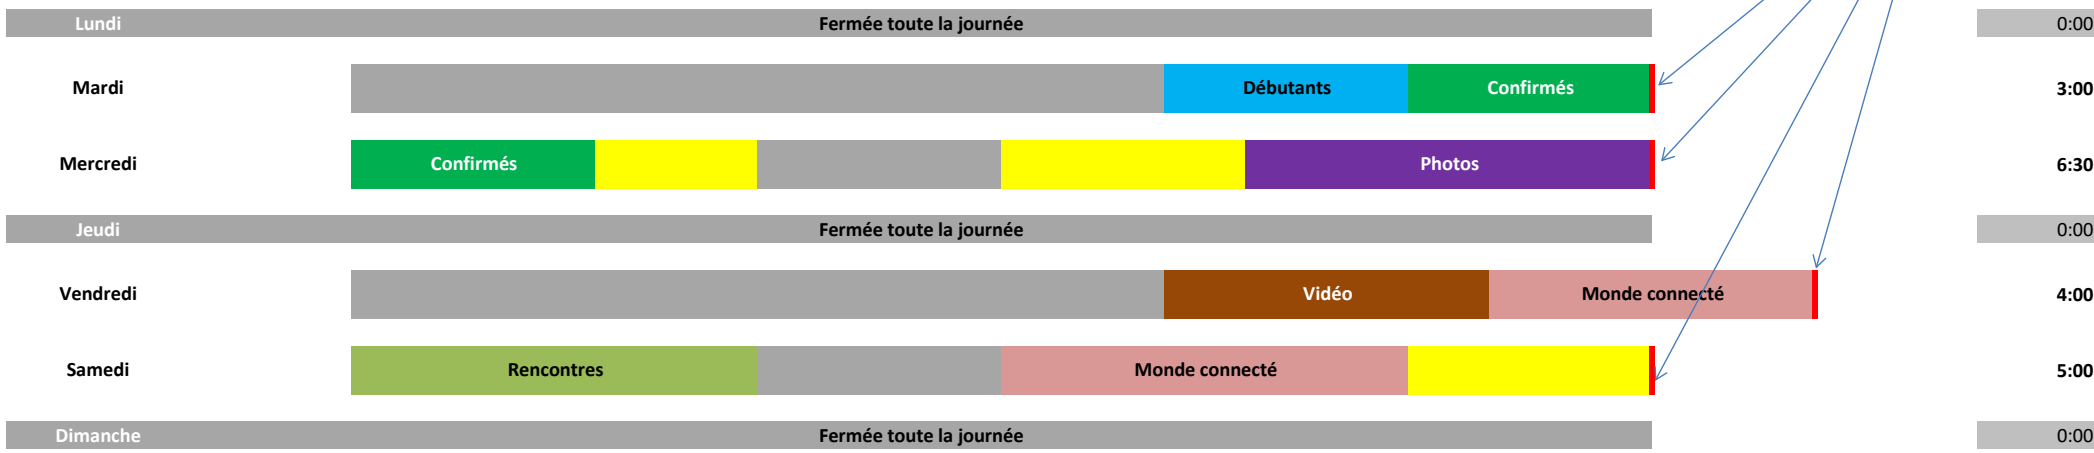

Planning CIM.PP 2018/2019

Médiathèque du Plessis-Pâté

Horaire fermeture

9:00		10:00		11:00		12:00		13:00		14:00		15:00		16:00		17:00		18:00		19:00	
9:00	9:30	10:00	10:30	11:00	11:30	12:00	12:30	13:00	13:30	14:00	14:30	15:00	15:30	16:00	16:30	17:00	17:30	18:00	18:30	19:00	

Dispo

Légende >>

 Médiathèque fermée	 Débutants	 Confirmés	 Photos	18:30
 Libre sans activité réservée	 Monde connecté	 Vidéo	 Rencontres	